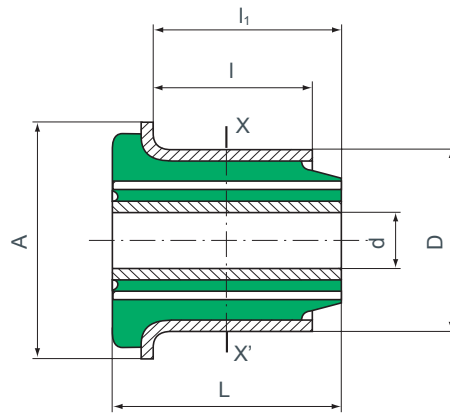

VOID BUSHES

Section XX'

Shape 1

Section XX'

Shape 2

DIMENSIONS

d (mm)	D (mm)	A (mm)	L (mm)	l (mm)	l ₁ (mm)	Shape	Reference
10,2	37	-	44,8	36	-	2	560218
10,2	37	-	54,3	36	-	2	560217
12	40	-	60	40	-	2	560065
12	43	60	41	26,5	32,5	1	531413
12,25	30	41	34,1	25,2	26,6	1	531363
12,25	30	41	34,1	25,2	26,6	1	531431