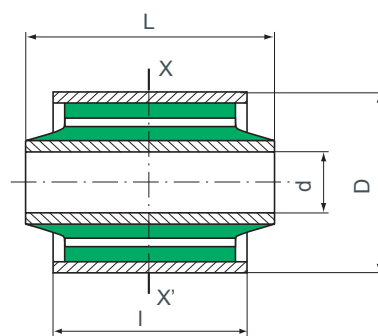

VOID BUSHES

Section XX'

Shape 1

Section XX'

Shape 2

DIMENSIONS

d (mm)	D (mm)	A (mm)	L (mm)	l (mm)	l ₁ (mm)	Shape	Reference
10,2	37	-	44,8	36	-	2	560218
10,2	37	-	54,3	36	-	2	560217
12	40	-	60	40	-	2	560065
12	43	60	41	26,5	32,5	1	531413
12,25	30	41	34,1	25,2	26,6	1	531363
12,25	30	41	34,1	25,2	26,6	1	531431